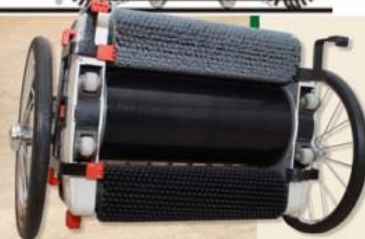

MOT - Fußbodenreiniger

Damit Ihre Böden auch in Zukunft eine gute Figur abgeben.

Ihr Fachhändler ...

NEU IM SORTIMENT

Das Gerät wurde speziell für die intensive und schonende Reinigung von Holz-, Fliesen-, Stein- und Lineoleumböden im Innen- und Außenbereich entwickelt. Reinigt auch Rillen und Fugen, bis zu einer Tiefe von 10mm.